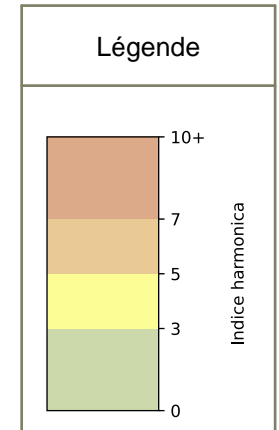

# Capteurs méduse ANVERS-MONTHOLON

2025 / sem. 5 (du 27/01/2025 au 02/02/2025)

SYNTHÈSE DES SITES SUR LA SEMAINE  
Par Indice Harmonica nocturne [22h-06h] décroissant

	Nuit du lundi 27/01/2025 au mardi 28/01/2025	Nuit du mardi 28/01/2025 au mercredi 29/01/2025	Nuit du mercredi 29/01/2025 au jeudi 30/01/2025	Nuit du jeudi 30/01/2025 au vendredi 31/01/2025	Nuit du vendredi 31/01/2025 au samedi 01/02/2025	Nuit du samedi 01/02/2025 au dimanche 02/02/2025	Nuit du dimanche 02/02/2025 au lundi 03/02/2025
<b>1</b>	ENESCO (6,7)	ENESCO (6,7)	ENESCO (8,2)	ENESCO (7,0)	ENESCO (7,4)	ENESCO (7,4)	ENESCO (6,6)
<b>2</b>	TRUDAINE (5,9)	TRUDAINE (6,2)	TRUDAINE (6,2)	TRUDAINE (6,5)	TRUDAINE (7,0)	TRUDAINE (6,8)	TRUDAINE (5,7)

	22h-00h	00h-02h	02h-04h	04h-06h	Total nuit (22h-06h)
Nuit du lundi 27/01/2025 au mardi 28/01/2025	6,6	5,9	5,2	5,9	5,9
	60,1 dB(A)	56,2 dB(A)	53,8 dB(A)	56,6 dB(A)	57,3 dB(A)
Nuit du mardi 28/01/2025 au mercredi 29/01/2025	6,8	6,2	5,2	6,4	6,2
	61,9 dB(A)	58,5 dB(A)	53,8 dB(A)	59,6 dB(A)	59,3 dB(A)
Nuit du mercredi 29/01/2025 au jeudi 30/01/2025	6,9	6,6	5,6	5,5	6,2
	62,6 dB(A)	60,8 dB(A)	55,7 dB(A)	55,2 dB(A)	59,7 dB(A)
Nuit du jeudi 30/01/2025 au vendredi 31/01/2025	7,0	6,6	6,0	6,2	6,5
	62,8 dB(A)	60,3 dB(A)	57,0 dB(A)	57,9 dB(A)	60,1 dB(A)
Nuit du vendredi 31/01/2025 au samedi 01/02/2025	7,4	7,2	6,7	6,8	7,0
	65,9 dB(A)	64,5 dB(A)	61,0 dB(A)	60,6 dB(A)	63,6 dB(A)
Nuit du samedi 01/02/2025 au dimanche 02/02/2025	7,1	7,0	6,9	6,3	6,8
	63,6 dB(A)	63,0 dB(A)	61,3 dB(A)	58,2 dB(A)	62,0 dB(A)
Nuit du dimanche 02/02/2025 au lundi 03/02/2025	6,3	5,6	5,1	5,5	5,7
	58,7 dB(A)	55,8 dB(A)	53,4 dB(A)	54,8 dB(A)	56,2 dB(A)