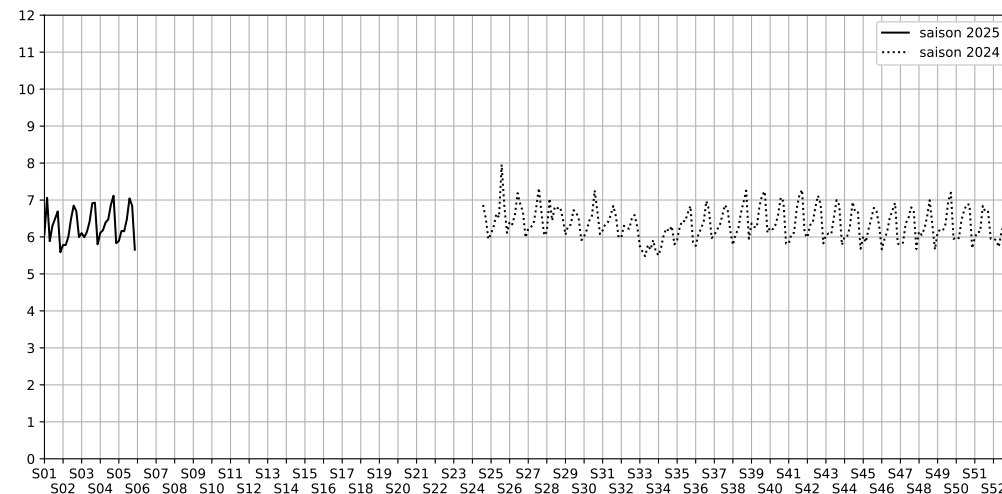

Indice Harmonica Nuit [22h-06h]
Comparaison avec saison précédente à jour équivalent